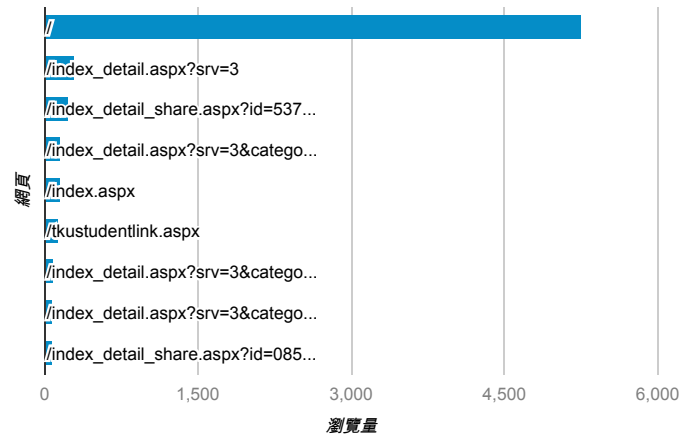

報表03\_內容

2014年2月1日 - 2014年2月28日

 所有造訪  
100.00%

網頁載入平均需時 (秒)

● 網頁載入平均需時 (秒)

瀏覽量 (依網頁分組)

網頁載入平均需時 (秒)和瀏覽量 (依 網頁 分組)

網頁	網頁載入平均需時 (秒)	瀏覽量
/index_detail.aspx?srv=2	7.18	62
/index_detail_share.aspx?id=537C19E76E8126BF	5.42	227
/index_detail.aspx?srv=3&category=13&pg=1	5.22	48
/index_detail.aspx?srv=3&category=13&pg=4	5.19	56
/	3.95	5,258
/index_detail.aspx?srv=3&category=50	3.56	17
/index_detail.aspx?srv=3&category=13&pg=3	3.39	66
/index_detail.aspx?srv=3&category=13&pg=2	3.31	71
/index_detail.aspx?srv=3&category=13&pg=5	2.88	34
/index_service.aspx?srv=1	2.87	28

造訪和新造訪率 (依 關鍵字 分組)

關鍵字	造訪	新造訪率
(not provided)	624	87.82%
淡江大學行事曆	12	50.00%
幹部經驗	5	100.00%
電影院打工	4	100.00%
佐藤學 淡江大學	2	50.00%
威秀影城工讀生	2	100.00%
班級代表自我介紹	2	50.00%
淡江 行事曆	2	100.00%
淡江 佐藤學	2	100.00%
淡江大學的教學理念	2	50.00%